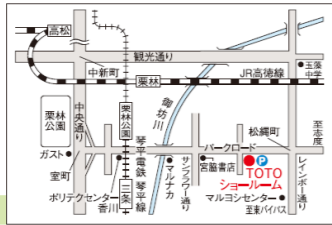

高松 2/25金

TOTO高松ショールーム
高松市松縄町49-1
☎0570-01-0071
時間 14:00~16:00
FAX 087-865-9929
定員 20名/回
担当 市場開発課 今野