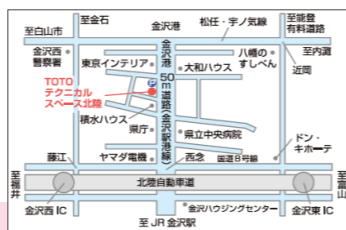

**予約制
 参加費
 無料!**

高松 2/25金

TOTO高松ショールーム
 高松市松縄町49-1
 ☎0570-01-0071
 時間 14:00~16:00
 FAX 087-865-9929
 定員 20名/回
 担当 市場開発課 今野

松山 2/24木

TOTO松山ショールーム
 松山市小坂3-3-1
 ☎0570-01-0071
 時間 14:00~16:00
 FAX 087-865-9929
 定員 20名/回
 担当 市場開発課 今野

福岡 2/16水・17木

TOTOテクニカルセンター福岡
 福岡市博多区住吉1-2-25
 キャナルシティ ビジネスセンタービル3F
 ☎092-272-1041
 時間 2/16水 ①13:00~
 ②15:00~
 2/17木 ①13:00~
 ②15:00~
 FAX 092-272-1337
 定員 30名/回
 担当 市場開発課 大崎/九州プレゼンテーショングループ 新名

金沢 2月中旬

TOTOテクニカルスペース北陸
 金沢市鞍月4-110
 ☎0570-066601
 時間 未定
 FAX 076-267-7417
 定員 15名/回
 担当 市場開発課 長谷川