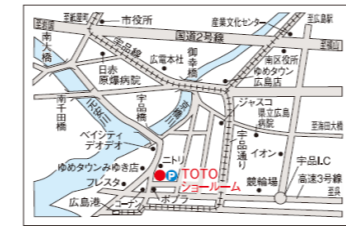

広島 2/23水

**TOTO広島ショールーム
1F会議室**
広島市南区宇品西4-1-36
☎0570-037772
時間 ①10:30~12:00
②14:00~15:30
FAX 082-505-1062
定員 40名/回
担当 市場開発課 石松