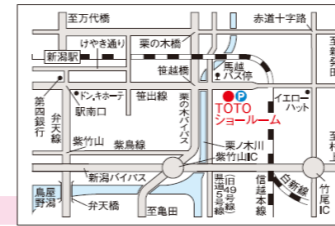

新潟 3/17木

TOTO信越支社 1階会議室
新潟市中央区本馬越2-8-21
☎025-243-2909
時間 14:00~16:00
FAX 025-241-2319
定員 40名/回
担当 市場開発課 遠藤